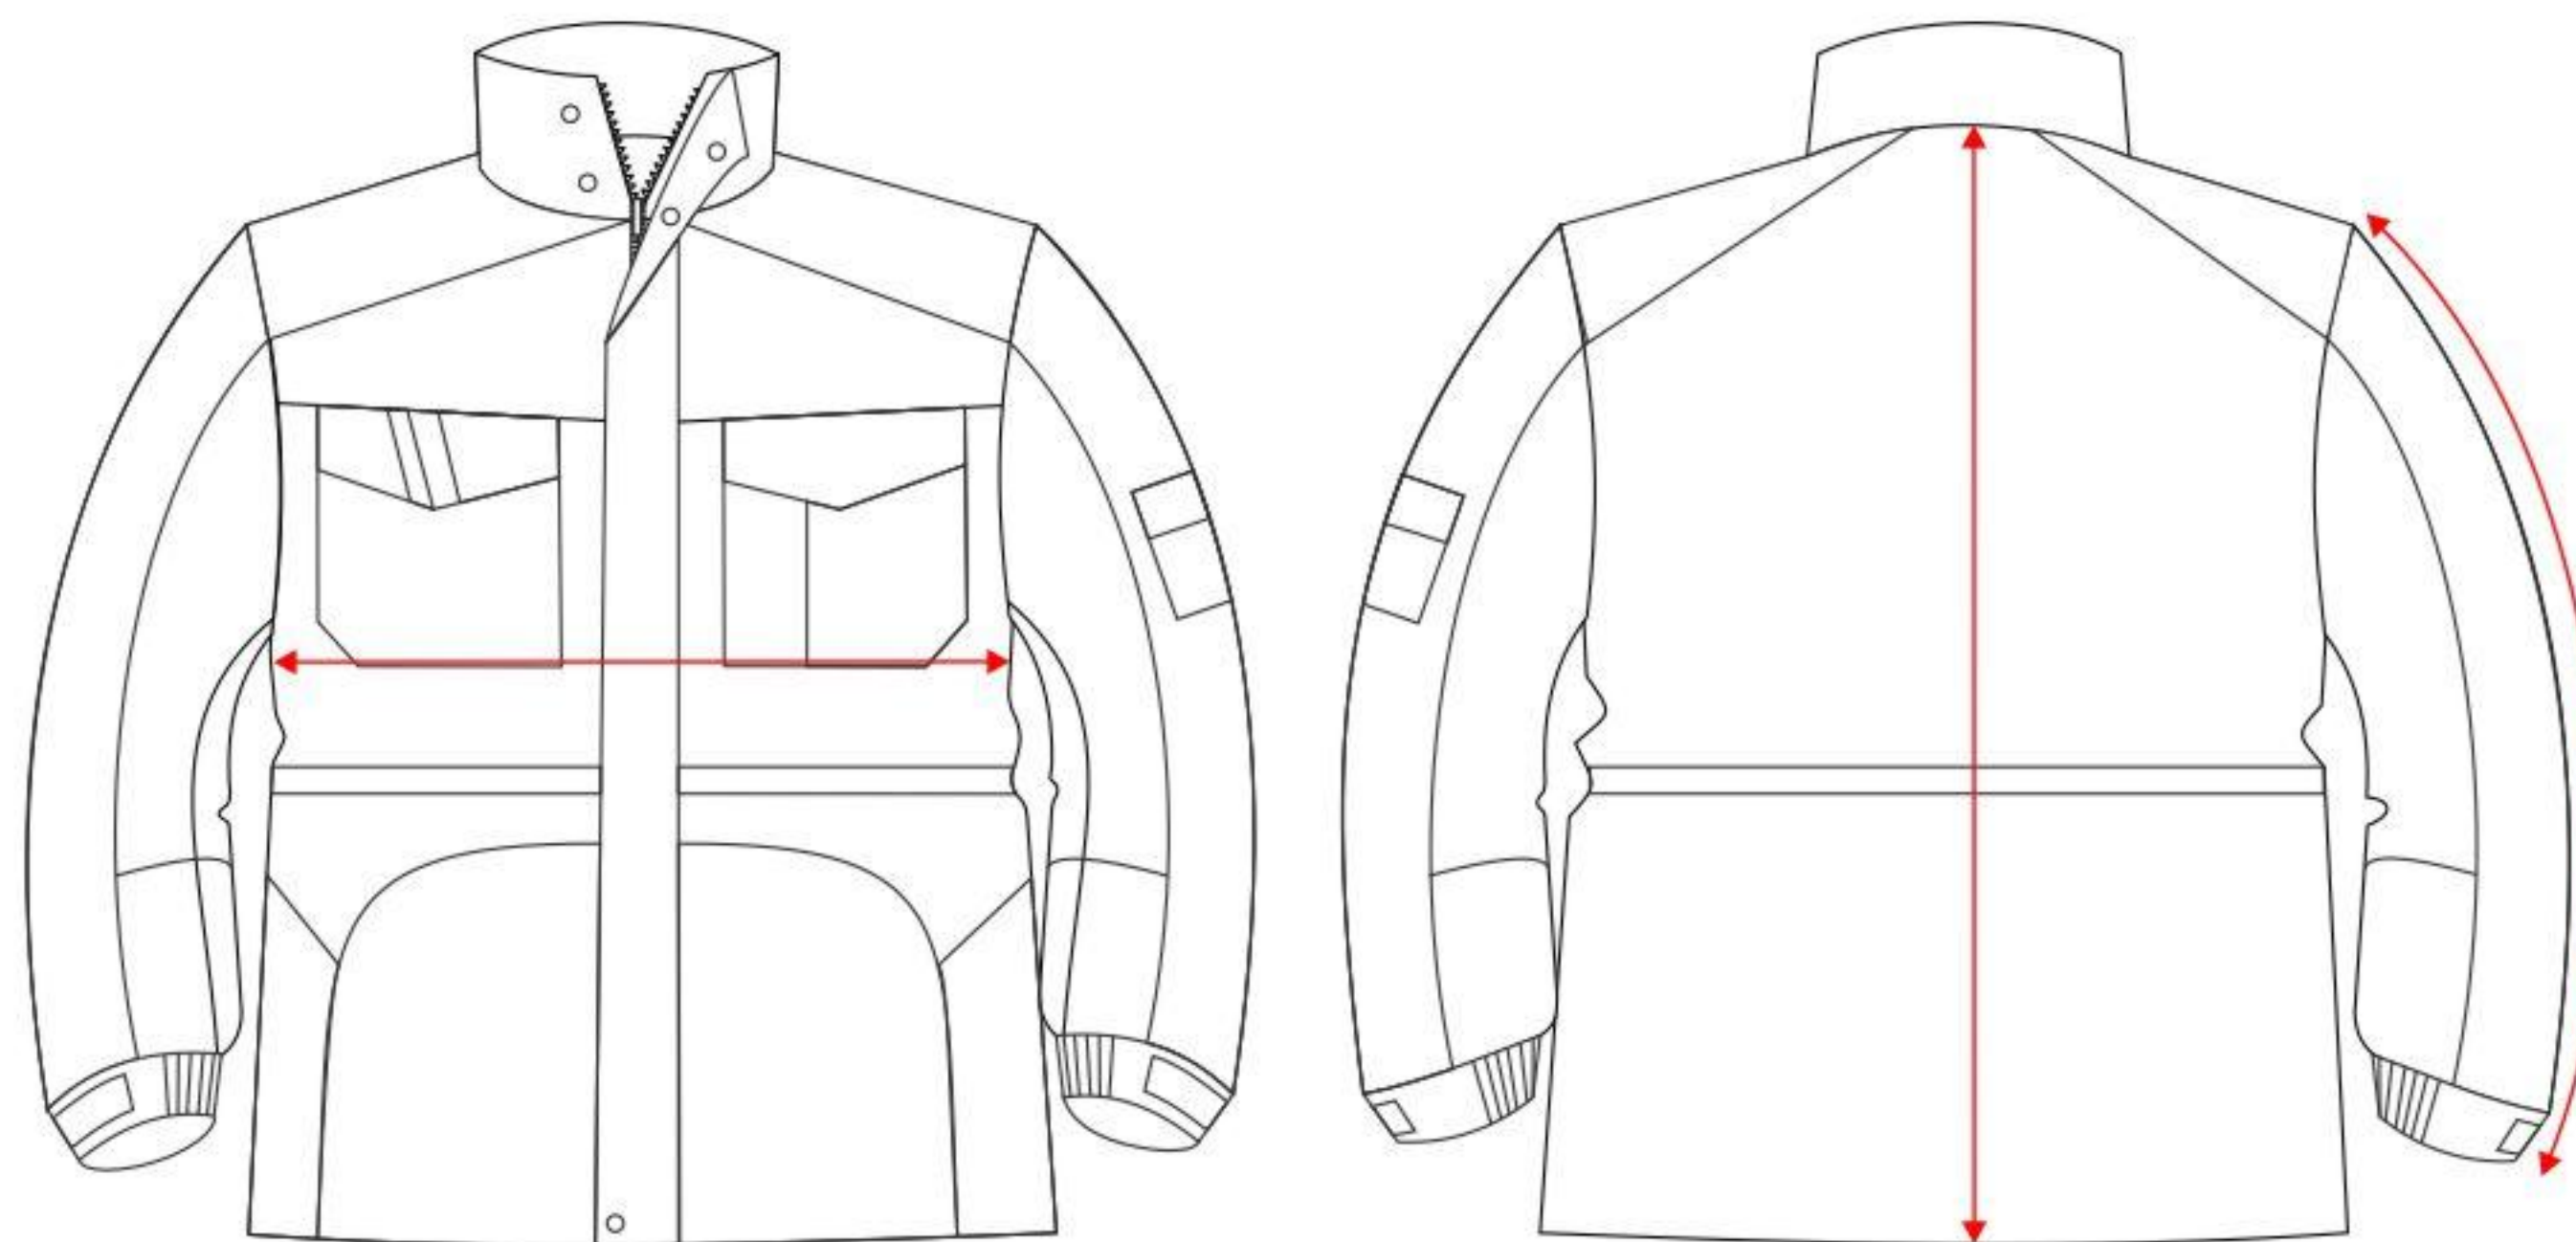

Wf1912

	M	L	XL	XXL
½ PECHO	61	65	69	73
LARGO	82	86	88	90
LARGO MANGA	65	66	67	68

*medidas en cm

*medidas aproximadas