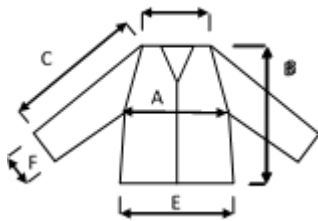

Ficha técnica ref 00209 /Garment technical data sheet

Talla/Size:	Medidas de las tallas/Size measurements [cm]			
	M	L	XL	XXL
Pecho/Chest:	132	136	140	144
Largo total/Back lenght:	78	80	83	85
Manga/Sleeve:	80	82	84	86
Fondo/Bottom :	132	136	140	144
Puño/Sleeve opening:	37	37	37	37
Cintura/Waist:	112	116	122	128
Cadera /Hip:	127	132	137	140
Bajo / Leg opening	52	52	52	52
Longitud / Length:	112	116	122	128

Diseño y foto/Drawing and photo

Puzol (Valencia), 27/10/2008

Resp. compras/Purchasing manager